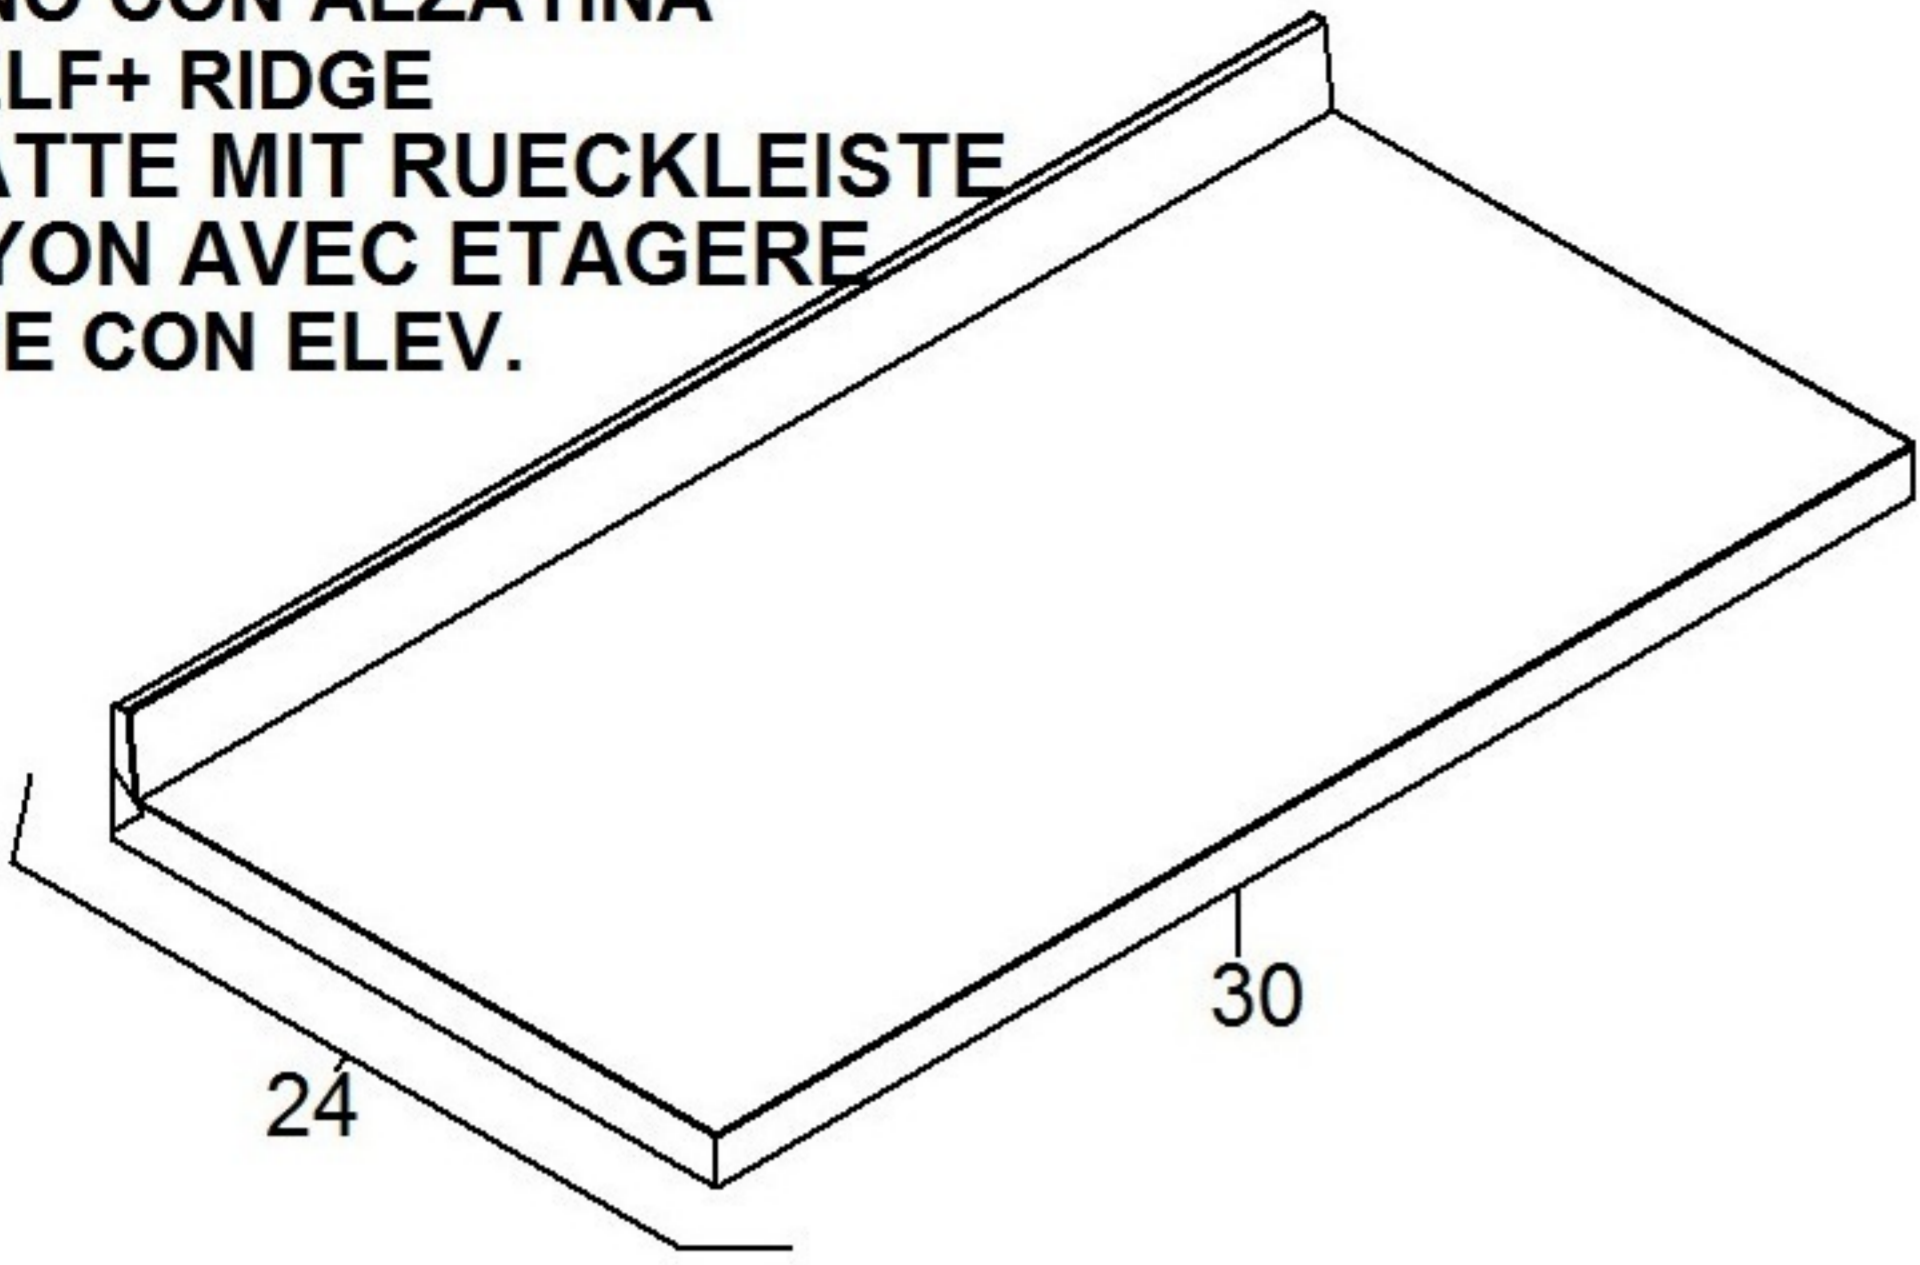

/A=PIANO CON ALZATINA
/A=SHELF+ RIDGE
/A=PLATTE MIT RUECKLEISTE
/A=RAYON AVEC ETAGERE
/A=TOPE CON ELEV.

/M=PIANO SENZA ALZATINA
/M=SHELF WITHOUT RIDGE
/M=PLATTE OHNE RUECKLEISTE
/M=RAYON SANS ETAGERE
/M=TOPE SIN ELEV

SOLO PER CASSETTI
DRAWERS ONLY
NUR FUER SCHLADEN
SEULEMENT POUR TIROIRS
SOLO GAETAS

Modello Typ Model Modele Modelo

		5MA 5MAA 5MAM	5MA2 5MA2A 5MA2M	5MB 5MBA 5MBM	5MB2 5MB2A 5MB2M	5MB4 5MB4A 5MB4M	5MC 5MCA 5MCM	5MC2 5MC2A 5MC2M	5MC4 5MC4A 5MC4M
Num.cassetti Schubläd Drawers Tiroirs Gabetas	1/2 SUP	-	1	-	1	2	-	1	2
	1/2 INF	-	1	-	1	2	-	1	2
Porte Türen Doors Portes Puertas	DX	1	-	1	-	-	1	-	-
	SX	1	1	2	2	1	3	3	2