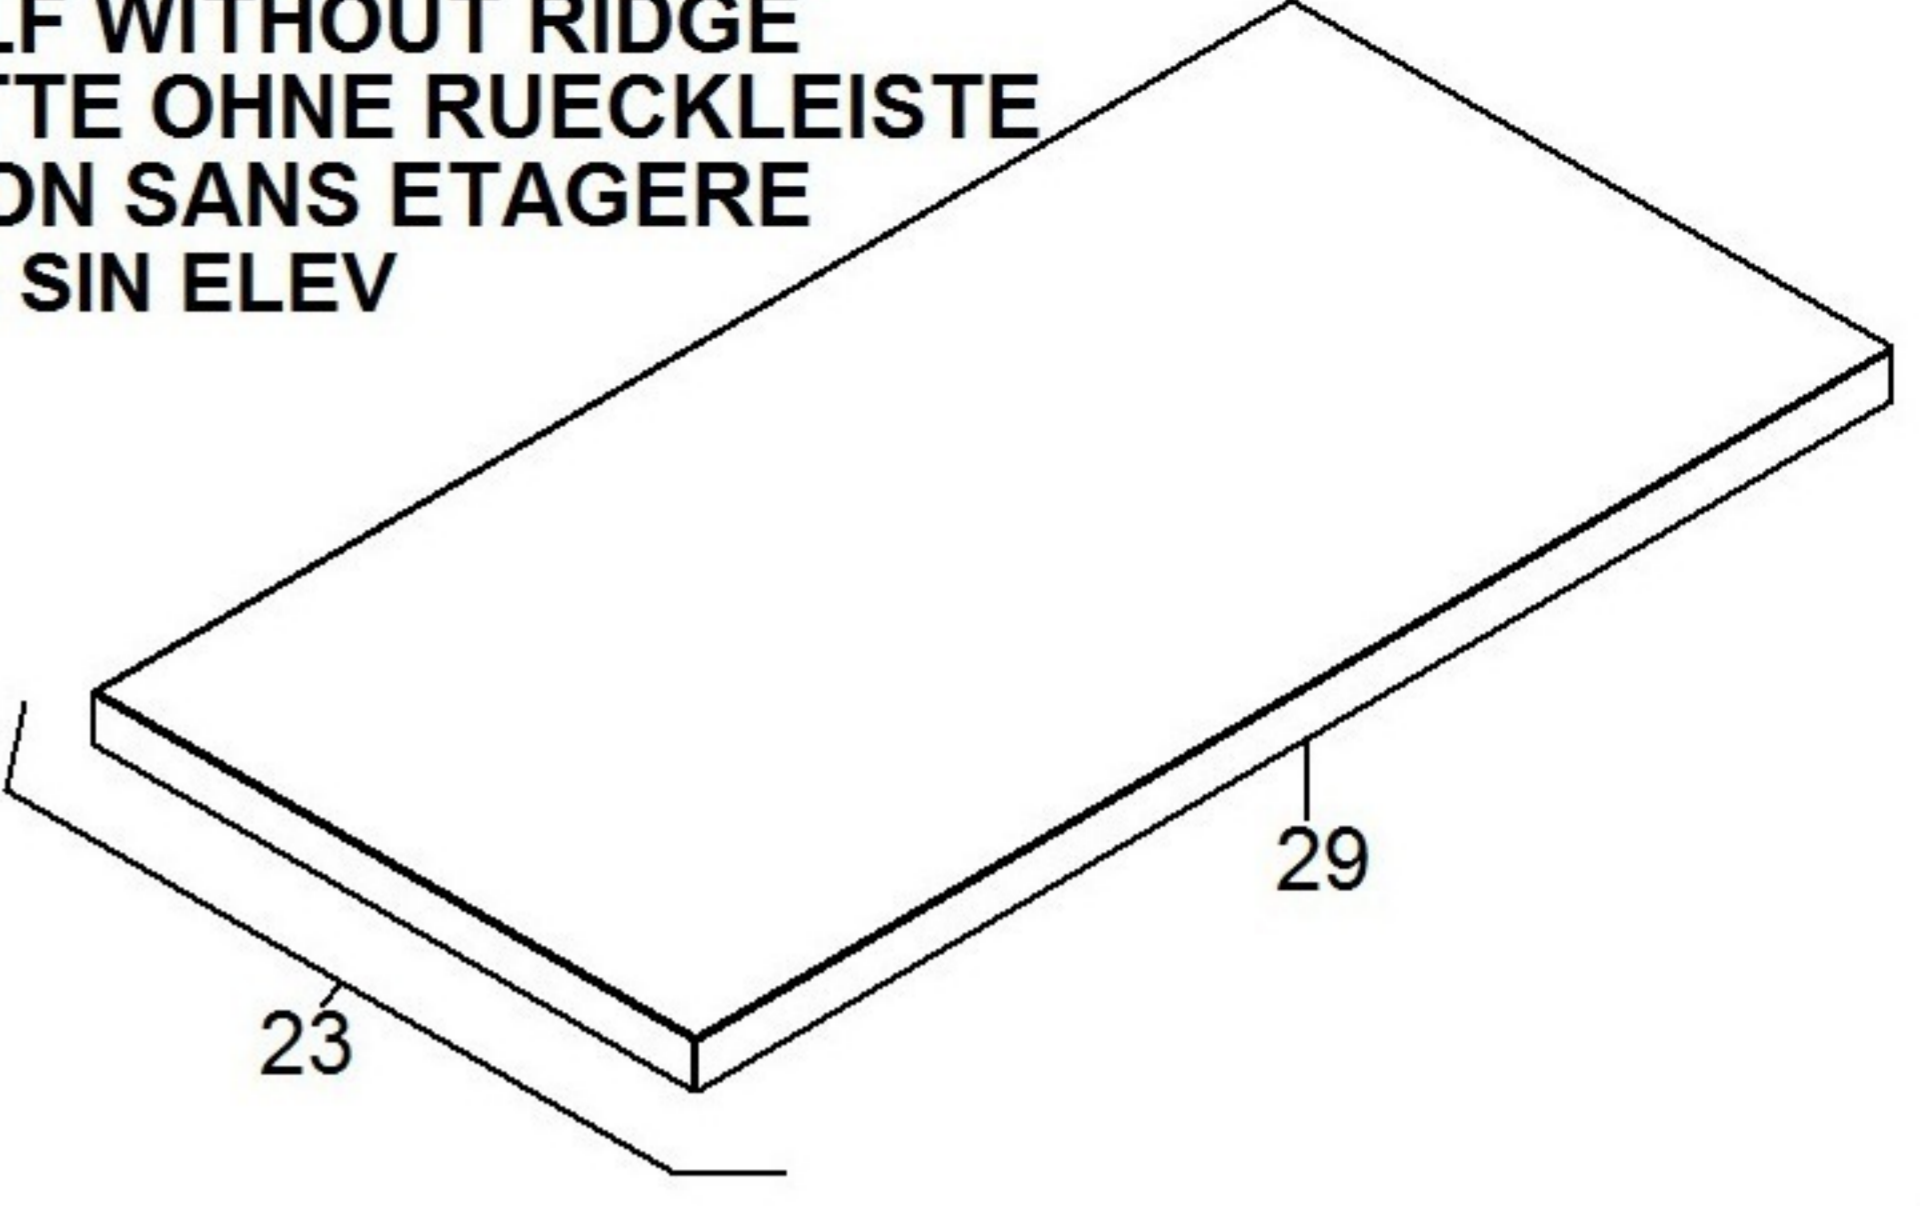

/A=PIANO CON ALZATINA
/A=SHELF+ RIDGE
/A=PLATTE MIT RUECKLEISTE
/A=RAYON AVEC ETAGERE
/A=TOPE CON ELEV.

/M=PIANO SENZA ALZATINA
/M=SHELF WITHOUT RIDGE
/M=PLATTE OHNE RUECKLEISTE
/M=RAYON SANS ETAGERE
/M=TOPE SIN ELEV

SOLO PER CASSETTI
DRAWERS ONLY
NUR FUER SCHLADEN
SEULEMENT POUR TIROIRS
SOLO GAETAS

Modello Typ Model Modele Modelo

		5MA 5MAA 5MAM	5MA2 5MA2A 5MA2M	5MB 5MBA 5MBM	5MB2 5MB2A 5MB2M	5MB4 5MB4A 5MB4M	5MC 5MCA 5MCM	5MC2 5MC2A 5MC2M	5MC4 5MC4A 5MC4M
Num.cassetti Schubläd Drawers Tiroirs Gabetas	1/2 SUP	-	1	-	1	2	-	1	2
	1/2 INF	-	1	-	1	2	-	1	2
Porte Türen Doors Portes Puertas	DX	1	-	1	-	-	1	-	-
	SX	1	1	2	2	1	3	3	2